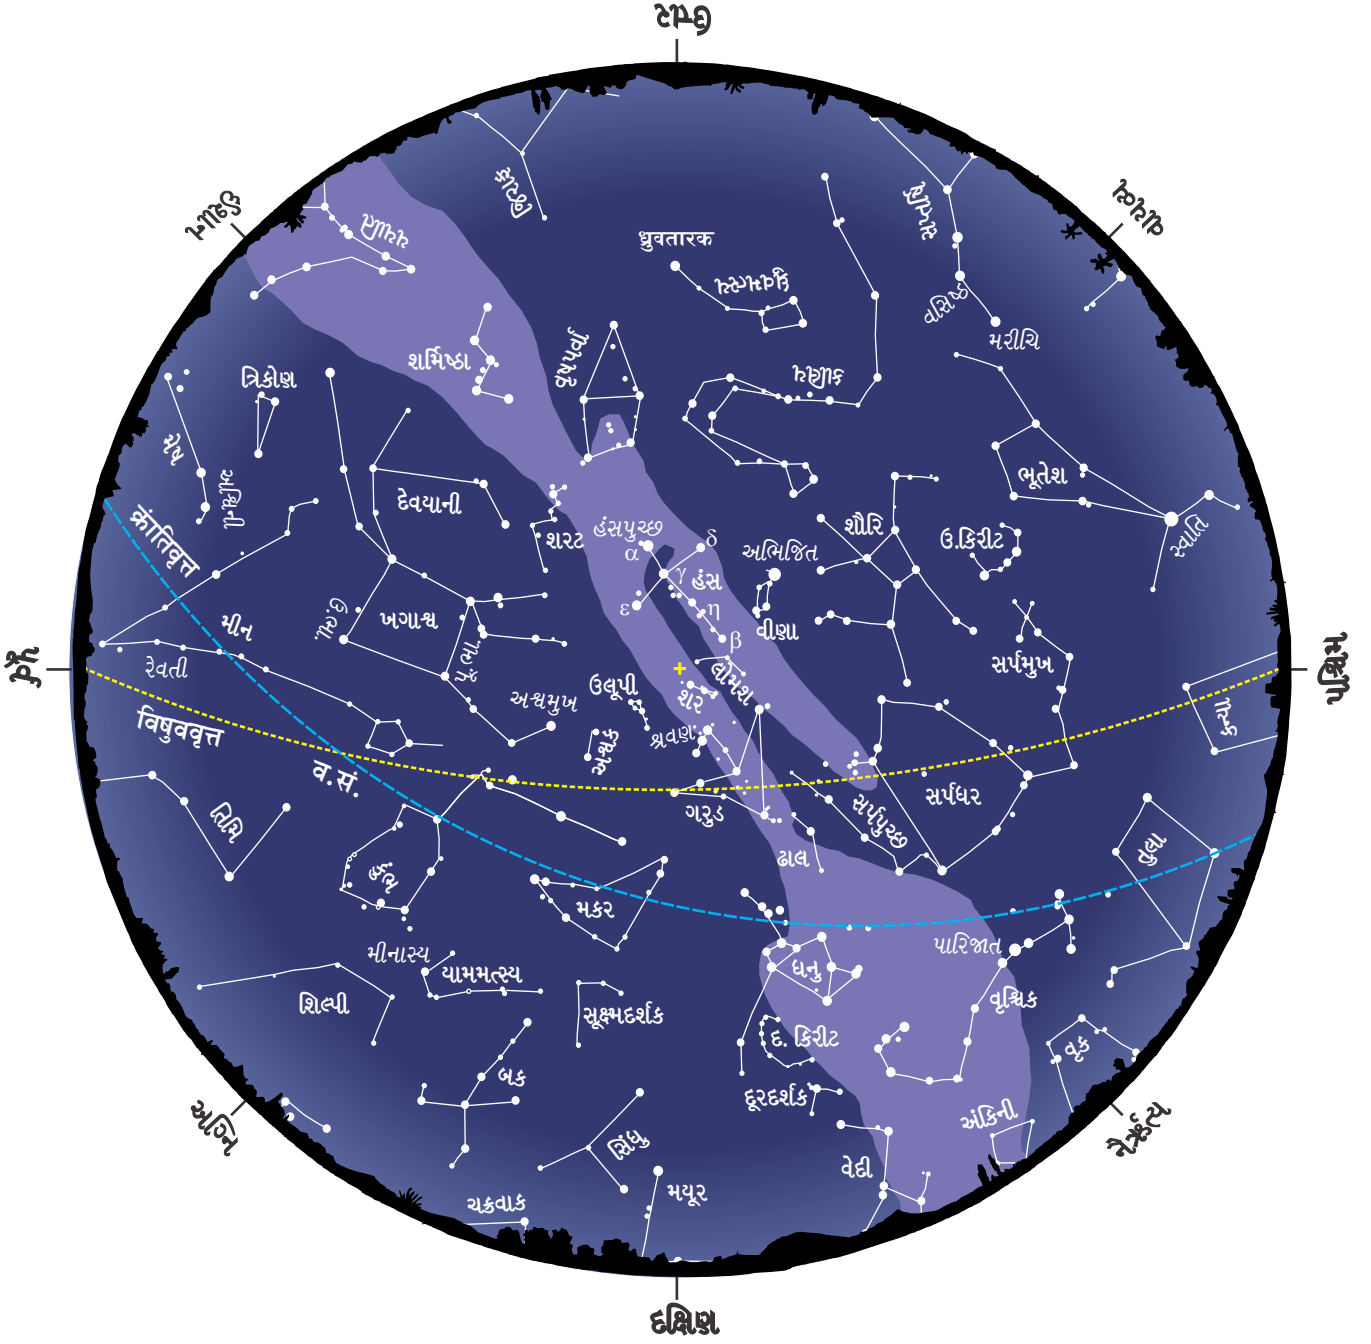

નકશો- 9 સપ્ટેમ્બર (ભાદ્રપદ-આશ્વિન, અશ્વિન, આસો).

ઋતુ : શરદ

સ્થળ : અમદાવાદ

આ નકશો નીચેની તારીખે/સમયે વાપરી શકાશે :

1 સપ્ટેમ્બર 10 p.m.
 16 સપ્ટેમ્બર 9 p.m.
 1 ઓક્ટોબર 8 p.m.

નીચેના કોષ્ટકમાં સાંજે સાતથી સવારના છ સુધીના સમયમાં આ નકશો વર્ષમાં ક્યારે ક્યારે વાપરવો તે દર્શાવ્યું છે.

મહિનો	મે		જૂન		જુલાઈ		ઓગસ્ટ		સપ્ટેમ્બર		ઓક્ટોબર	
તારીખ	1	16	1	16	1	16	1	16	1	16	1	16
સમય	6 am	5 am	4 am	3 am	2 am	1 am	12 midnight	11 pm	10 pm	9 pm	8 pm	7 pm

- ડૉ. સુશ્રુત પટેલ