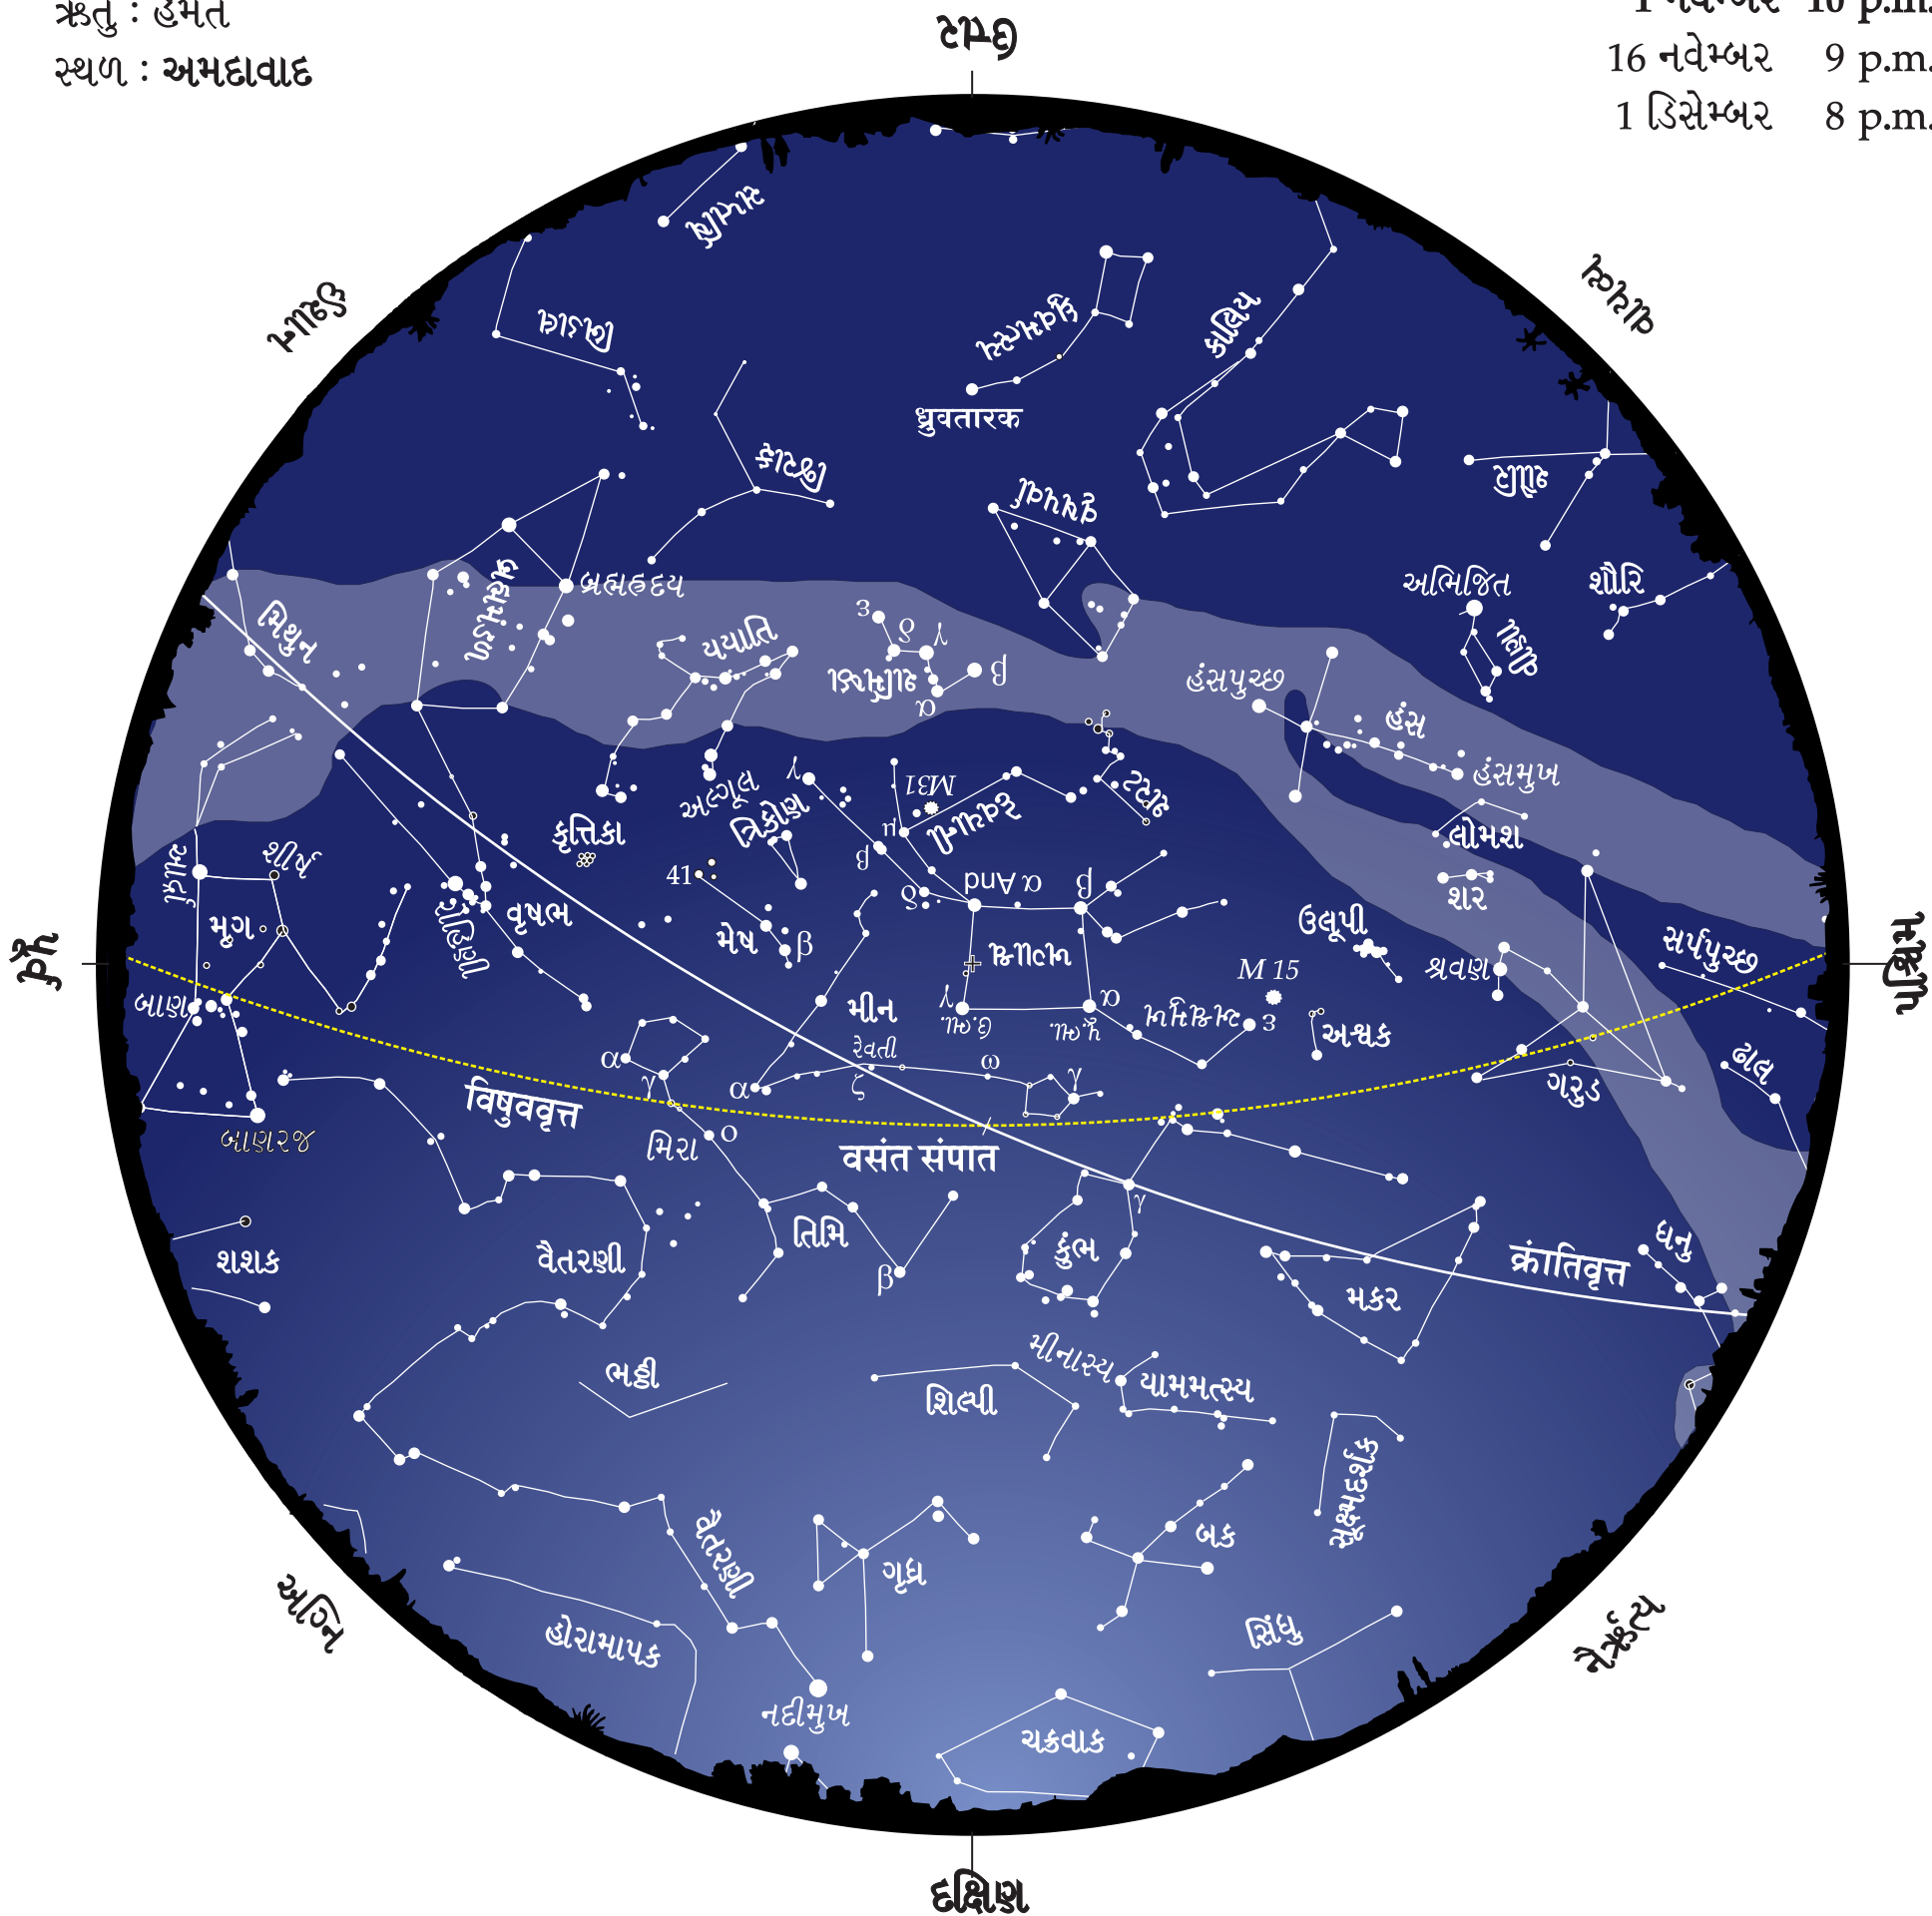

નવેમ્બર (કાર્તિક-માર્ગશીર્ષ, માગશર, માગસર, અગ્રહાયણ).

ઋતુ : હેમંત

સ્થળ : અમદાવાદ

આ નકશો નીચેની તારીખે/સમયે વાપરી શકાશે :

1 નવેમ્બર 10 p.m.

16 નવેમ્બર 9 p.m.

1 ડિસેમ્બર 8 p.m.

નીચેના કોષ્ટકમાં સાંજે સાતથી સવારના છ સુધીના સમયમાં આ નકશો વર્ષમાં ક્યારે ક્યારે વાપરવો તે દર્શાવ્યું છે.

મહિનો	જુલાઈ		ઓગસ્ટ		સપ્ટેમ્બર		ઓક્ટોબર		નવેમ્બર		ડિસેમ્બર	
તારીખ	1	16	1	16	1	16	1	16	1	16	1	16
સમય	6 am	5 am	4 am	3 am	2 am	1 am	12 midnight	11 pm	10 pm	9 pm	8 pm	7 pm

- ડૉ. સુશ્રુત પટેલ