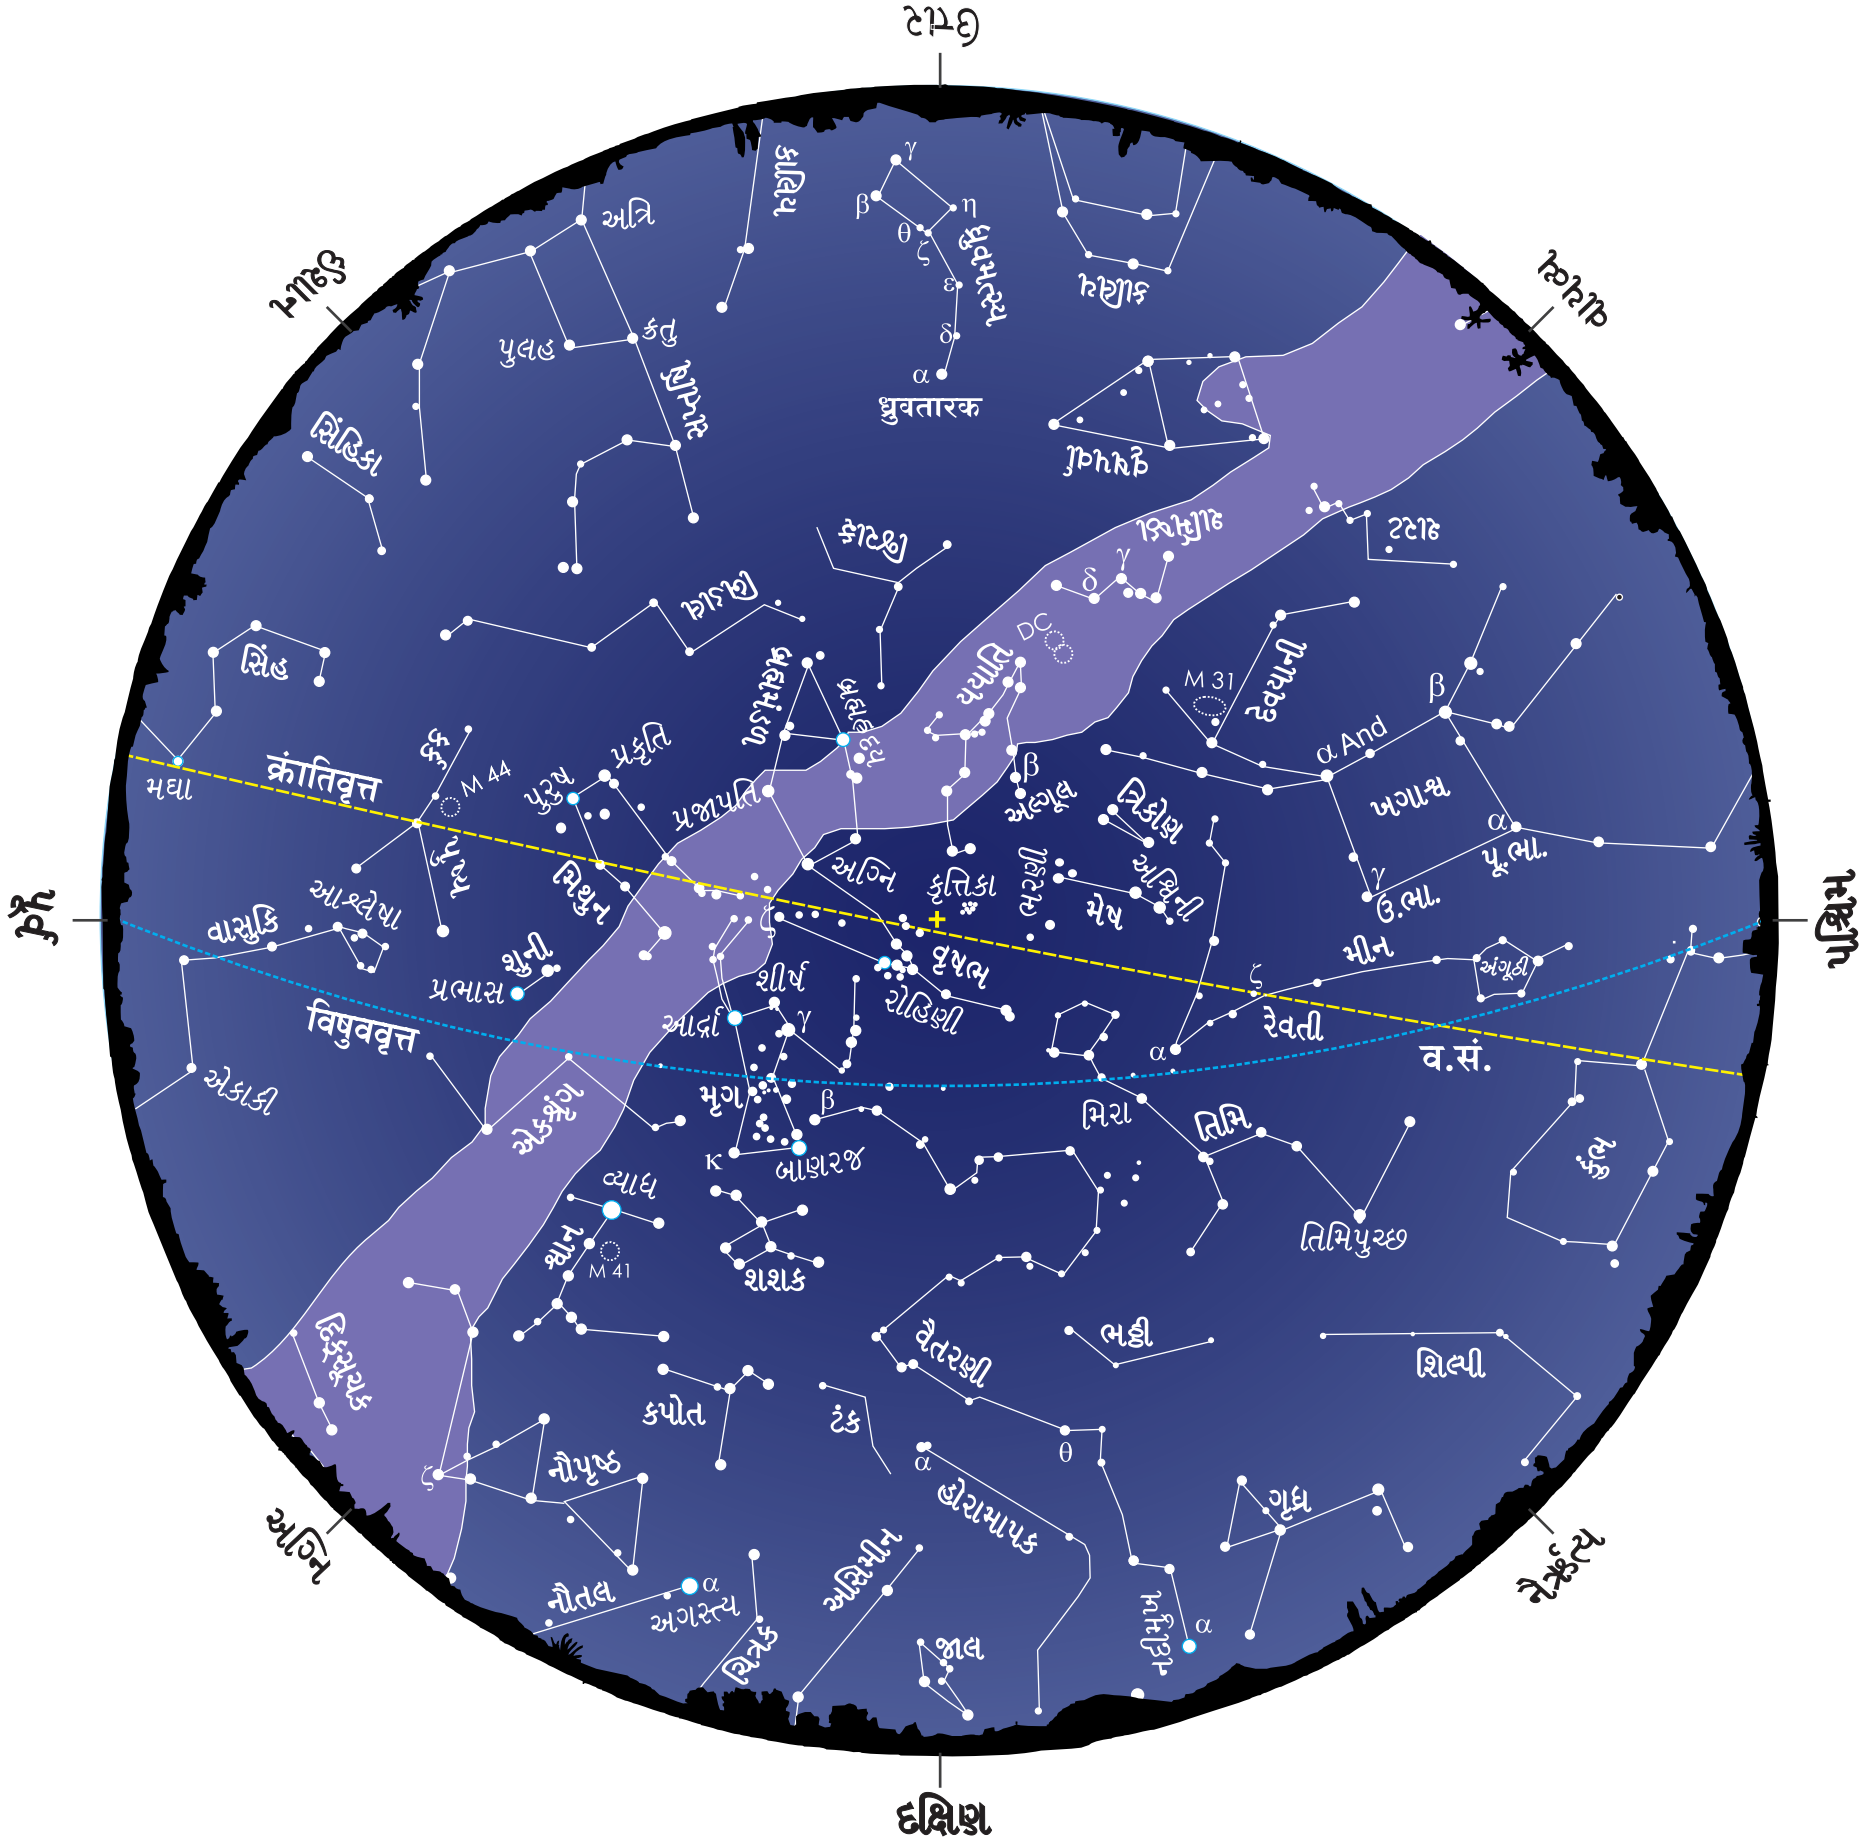

નકશો- 1 જાન્યુઆરી (પૌષ-માઘ,મહા)

આ નકશો નીચેની તારીખે/સમયે વાપરી શકાશે :

ઋતુ : શિશિર
સ્થળ : અમદાવાદ

1 જાન્યુઆરી 10 p.m.
16 જાન્યુઆરી 9 p.m.
1 ફેબ્રુઆરી 8 p.m.

નીચેના કોષ્ટકમાં સાંજે સાતથી સવારના છ સુધીના સમયમાં આ નકશો વર્ષમાં ક્યારે ક્યારે વાપરવો તે દર્શાવ્યું છે.

મહિનો	સપ્ટેમ્બર		ઓક્ટોબર		નવેમ્બર		ડિસેમ્બર		જાન્યુઆરી		ફેબ્રુઆરી	
	1	16	1	16	1	16	1	16	1	16	1	16
સમય	6 am	5 am	4 am	3 am	2 am	1 am	12 midnight	11 pm	10 pm	9 pm	8 pm	7 pm

- ડૉ. સુશ્રુત પટેલ