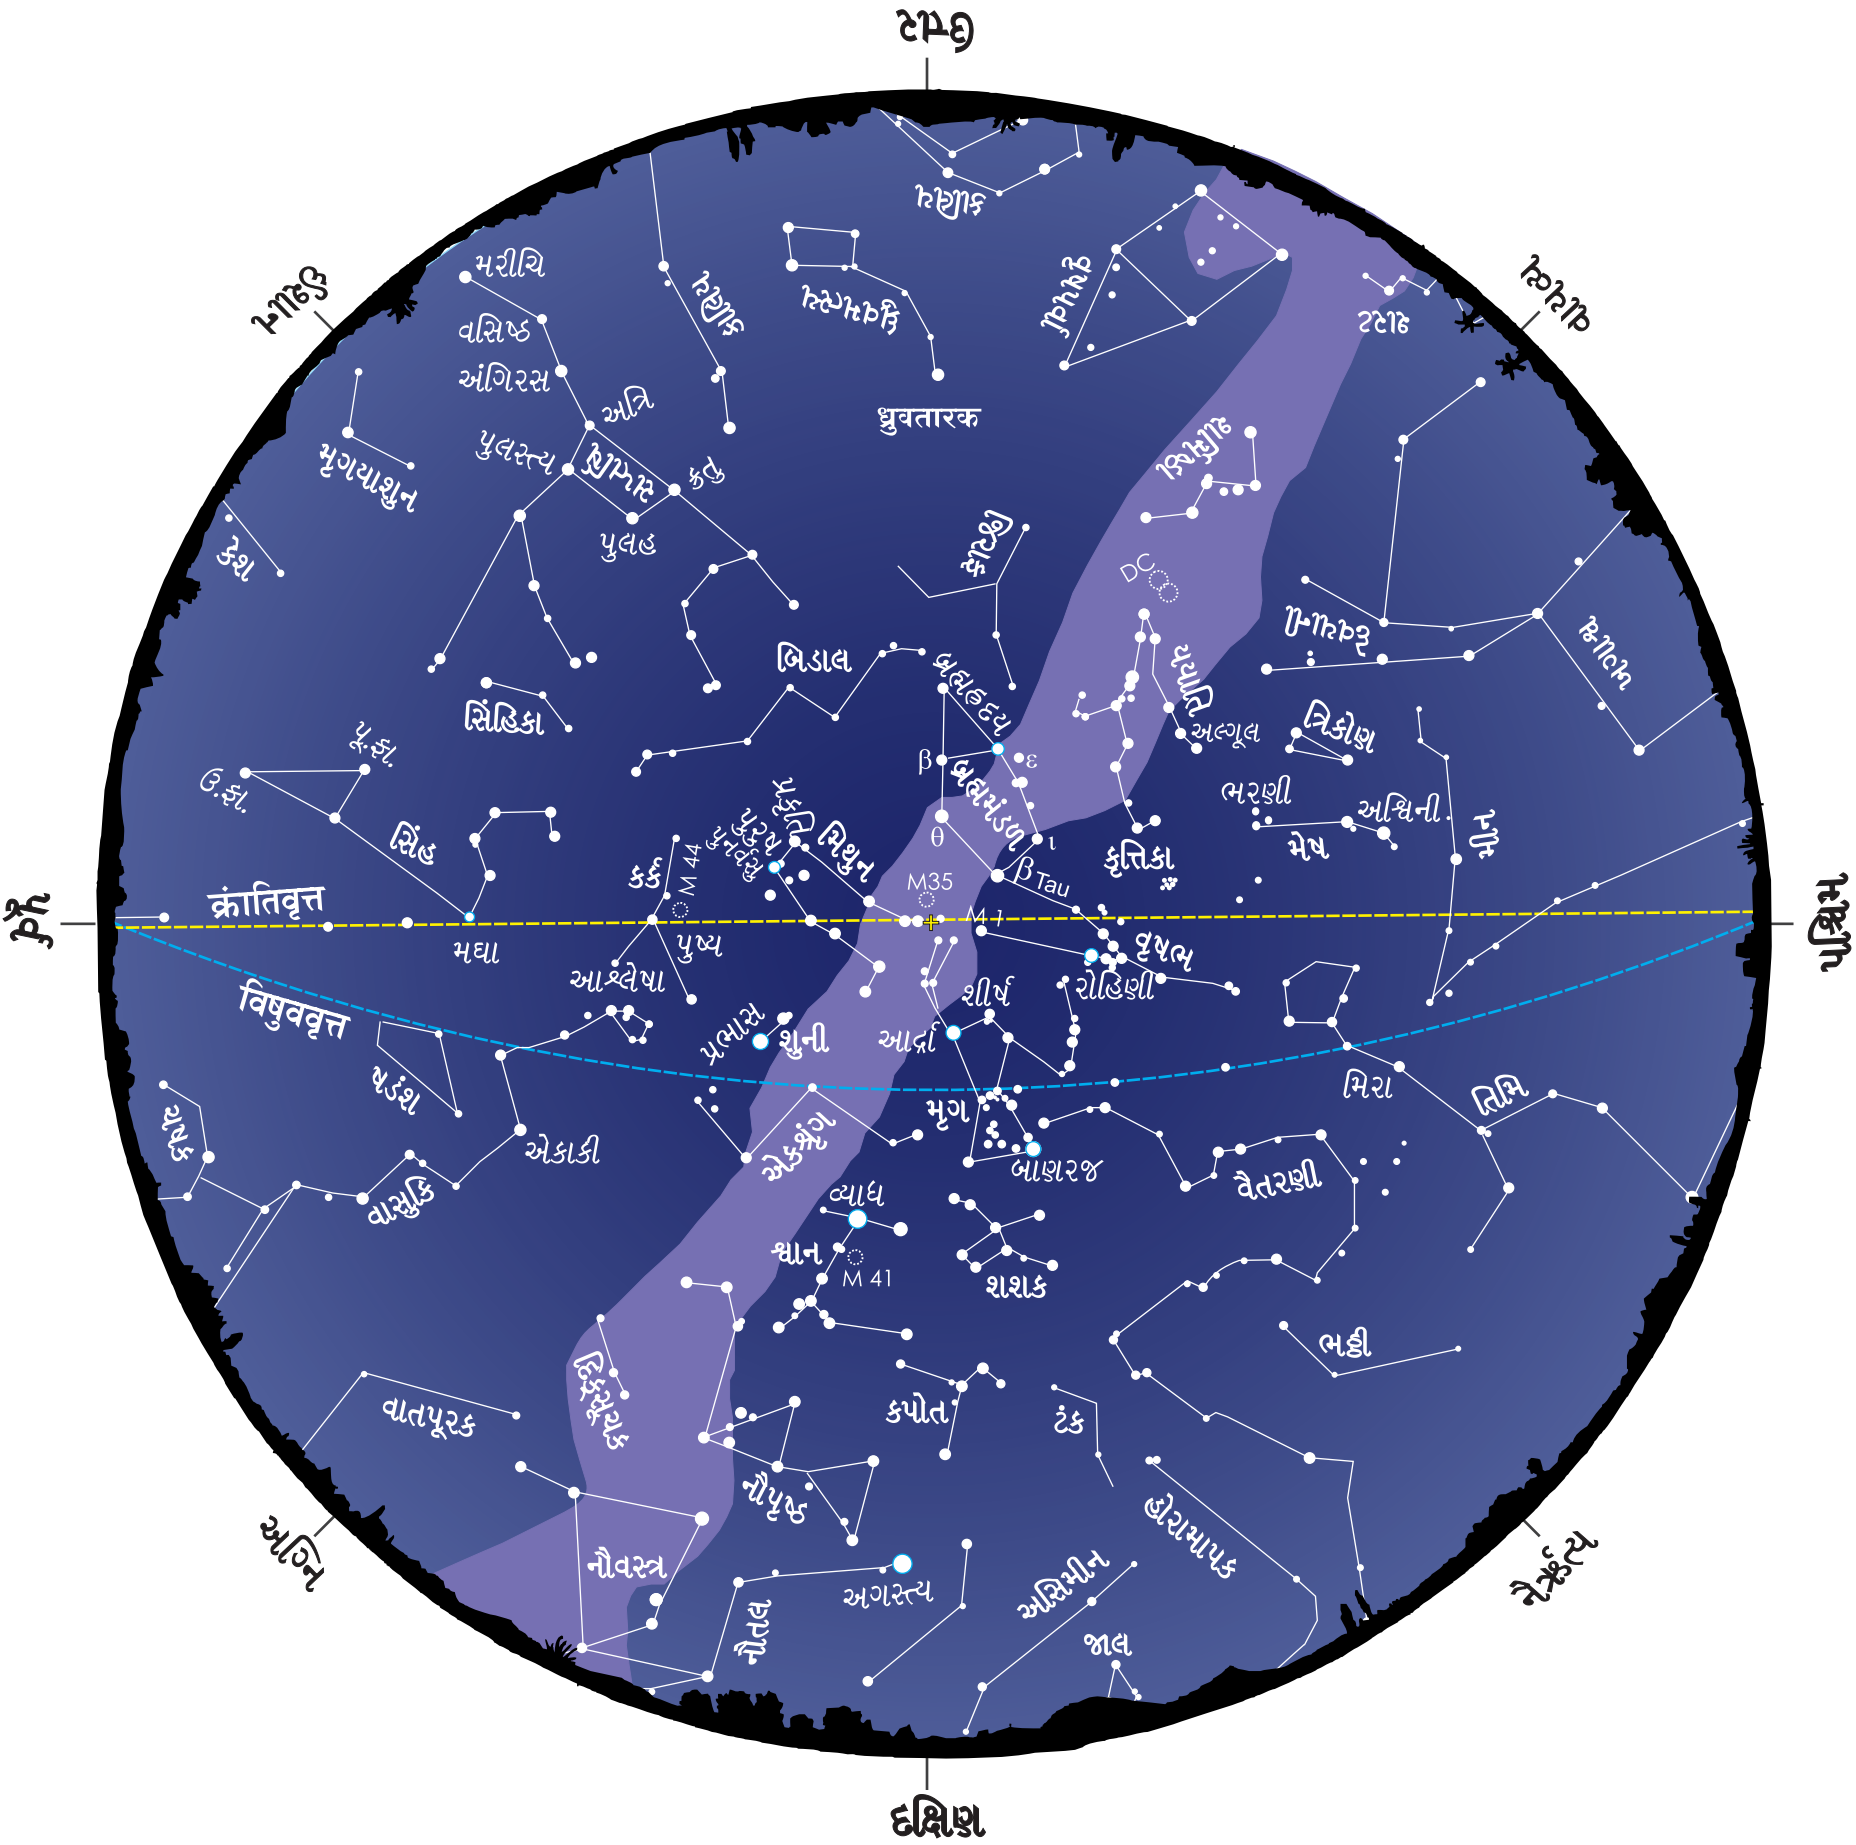

નકશો- 2 ફેબ્રુઆરી (માઘ-ફાલ્ગુન, ફાગણ).

ઋતુ : શિશિર-વસંત
સ્થળ : અમદાવાદ

આ નકશો નીચેની તારીખો/સમયે વાપરી શકાશે :

1 ફેબ્રુઆરી 10 p.m.
16 ફેબ્રુઆરી 9 p.m.
1 માર્ચ 8 p.m.

નીચેના કોષ્ટકમાં સાંજે સાતથી સવારના છ સુધીના સમયમાં આ નકશો વર્ષમાં ક્યારે ક્યારે વાપરવો તે દર્શાવ્યું છે.

મહિનો	ઓક્ટોબર		નવેમ્બર		ડિસેમ્બર		જાન્યુઆરી		ફેબ્રુઆરી		માર્ચ	
તારીખ	1	16	1	16	1	16	1	16	1	16	1	16
સમય	6 am	5 am	4 am	3 am	2 am	1 am	12 midnight	11 pm	10 pm	9 pm	8 pm	7 pm

- ડૉ. સુશ્રુત પટેલ