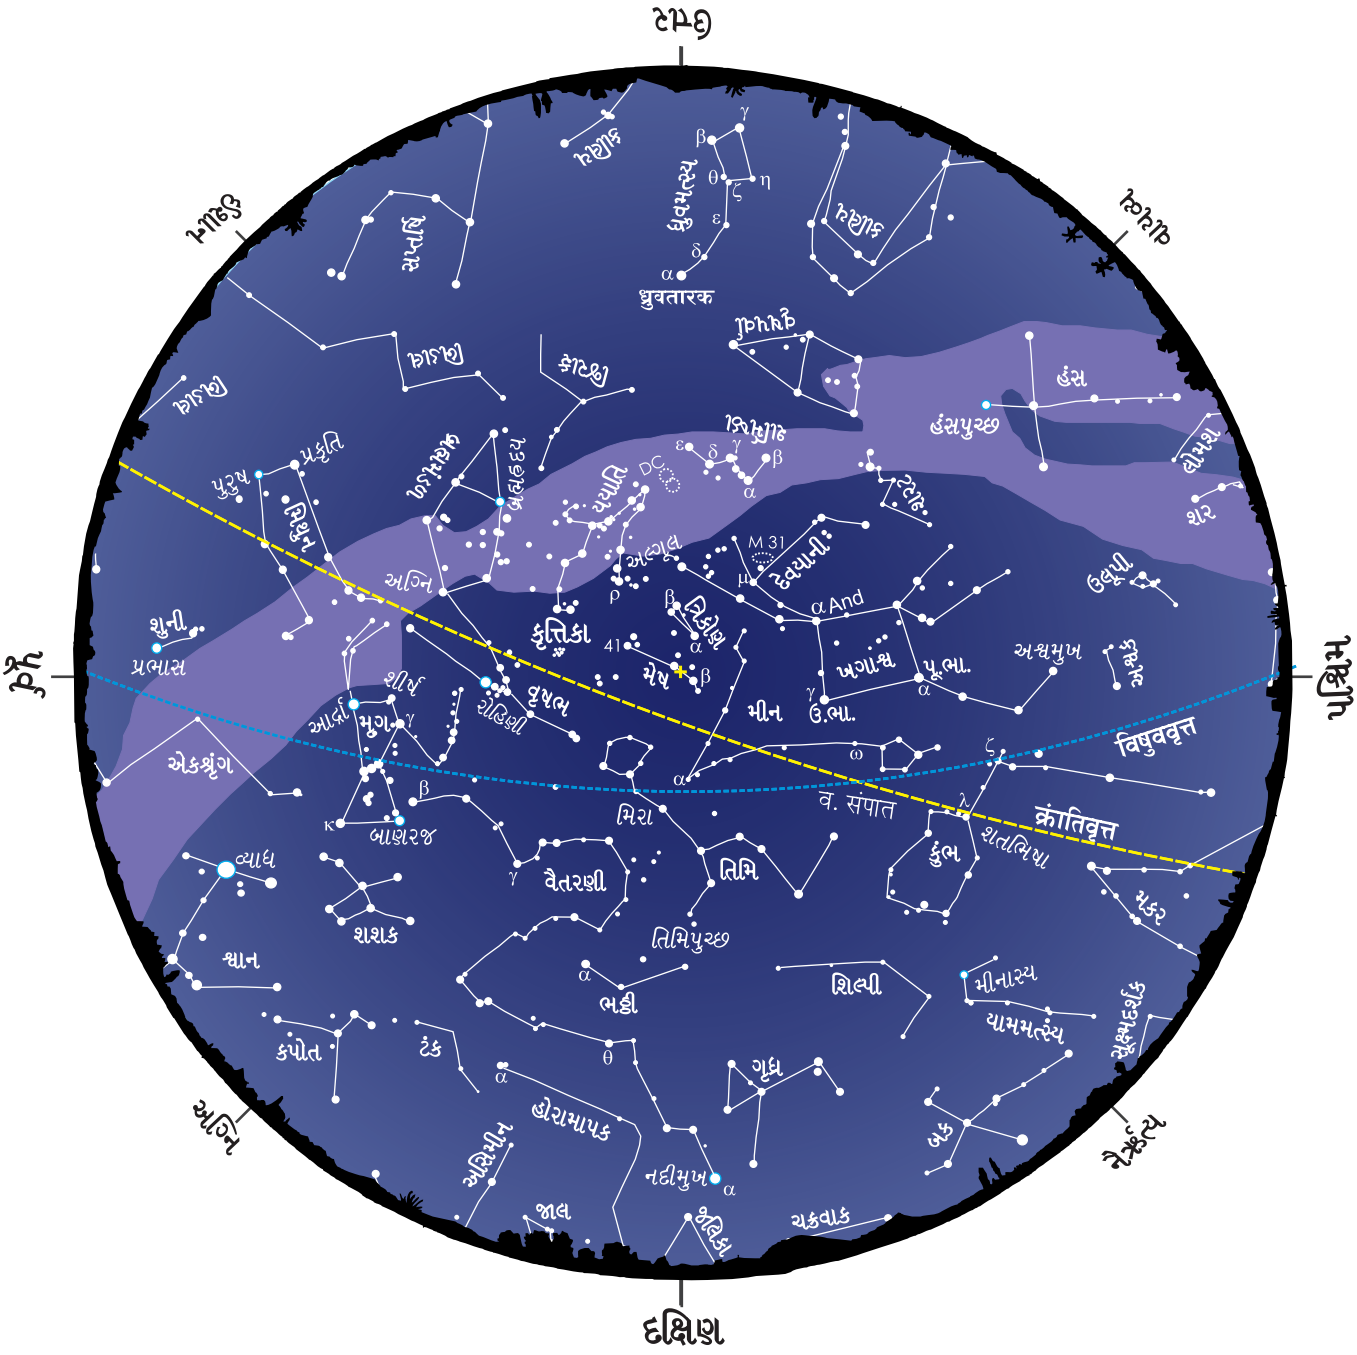

નકશો- 12 ડિસેમ્બર (માર્ગશીર્ષ-પૌષ, પોષ).

આ નકશો નીચેની તારીખે/સમયે વાપરી શકાશે :

ઋતુ : હેમંત-શિશિર

1 ડિસેમ્બર 10 p.m.

સ્થળ : અમદાવાદ

16 ડિસેમ્બર 9 p.m.

1 જાન્યુઆરી 8 p.m.

નીચેના કોષ્ટકમાં સાંજે સાતથી સવારના છ સુધીના સમયમાં આ નકશો વર્ષમાં ક્યારે ક્યારે વાપરવો તે દર્શાવ્યું છે.

મહિનો	ઓગસ્ટ		સપ્ટેમ્બર		ઓક્ટોબર		નવેમ્બર		ડિસેમ્બર		જાન્યુઆરી	
તારીખ	1	16	1	16	1	16	1	16	1	16	1	16
સમય	6 am	5 am	4 am	3 am	2 am	1 am	12 midnight	11 pm	10 pm	9 pm	8 pm	7 pm

- ડૉ. સુશ્રુત પટેલ